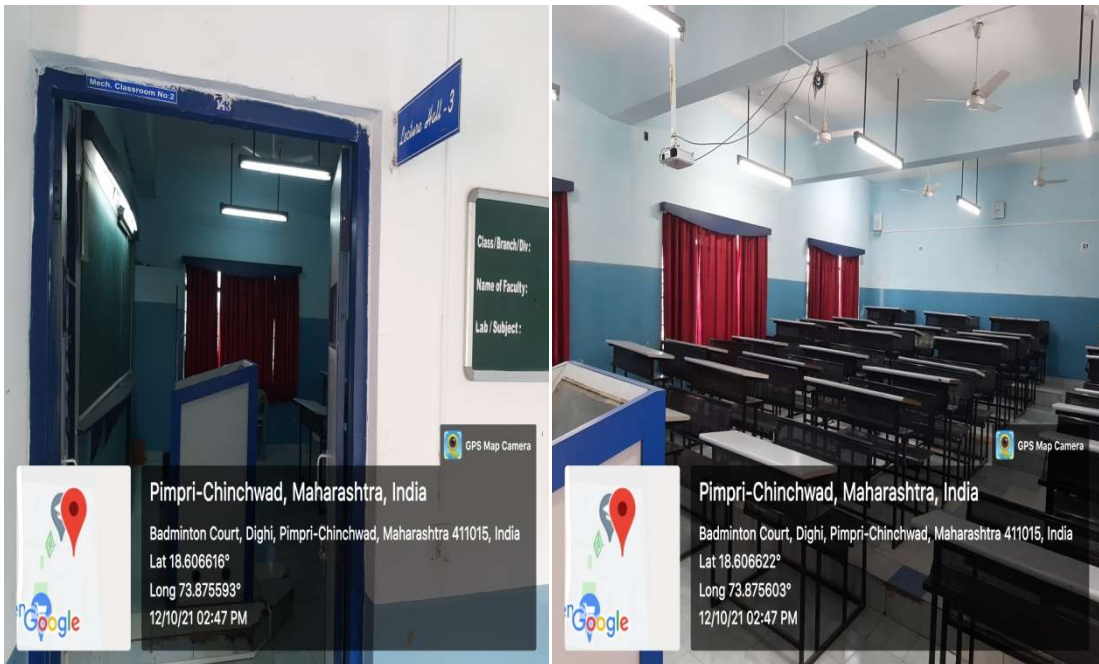

Army Institute of Technology, Pune
List of ICT enabled Classrooms, Seminar Halls, Drawing Halls
Used for teaching learning

SNo	Lecture Hall No/Name
1.	LH 05
2.	LH06
3.	LH 13
4.	LH 14
5.	LH 11
6.	LH 12
7.	LH 04
8.	LH 07
9.	LH 08
10.	LH 01
11.	LH 10
12.	LH 02
13.	LH 03
14.	LH 09
15.	Mechanical Class Room No 4
16.	Mechanical Class Room No 1
17.	Seminar hall I
18.	Seminar hall II
19.	Drawing Hall II

I. CLASSROOMS :

1) LH 05

2) LH-06

3) LH-13

4) LH-14

5) LH-11

6) LH-12

7) LH-04

8) LH-07

9) LH-08

10) LH-09

11) LH-01

12) LH-10

13) LH-02

14) LH-03

15) MECH CLASSROOM NO.4

16) MECH CLASSROOM NO.1

II. SEMINAR HALLS:

17) SEMINAR HALL 1

18) SEMINAR HALL 2

III. DRAWING HALLS :

19) DRAWING HALL 2