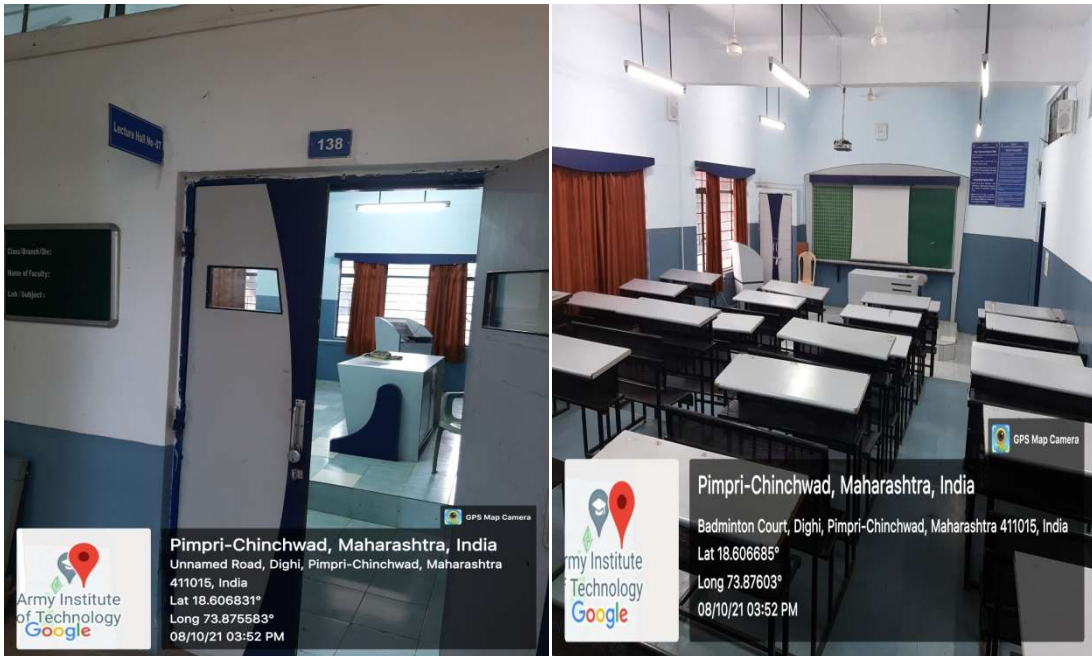

Army Institute of Technology, Pune
List of ICT enabled Classrooms, Seminar Halls, Drawing Halls
Used for teaching learning

SNo	Lecture Hall No/Name
1.	LH 05
2.	LH06
3.	LH 13
4.	LH 14
5.	LH 11
6.	LH 12
7.	LH 04
8.	LH 07
9.	LH 08
10.	LH 01
11.	LH 10
12.	LH 02
13.	LH 03
14.	LH 09
15.	Mechanical Class Room No 4
16.	Mechanical Class Room No 1
17.	Seminar hall I
18.	Seminar hall II
19.	Drawing Hall II

I. CLASSROOMS :

1) LH 05

2) LH-06

3) LH-13

4) LH-14

5) LH-11

6) LH-12

7) LH-04

8) LH-07

9) LH-08

10) LH-09

11) LH-01

12) LH-10

13) LH-02

14) LH-03

15) MECH CLASSROOM NO.4