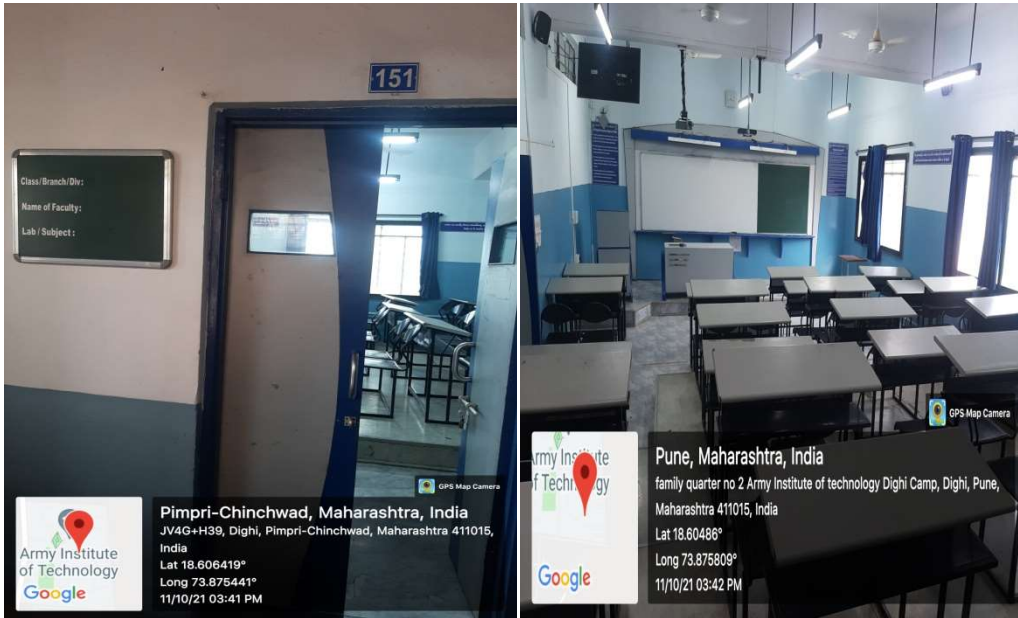

Army Institute of Technology, Pune
List of ICT enabled Classrooms, Seminar Halls, Drawing Halls
Used for teaching learning

SNo	Lecture Hall No/Name
1.	LH 05
2.	LH06
3.	LH 13
4.	LH 14
5.	LH 11
6.	LH 12
7.	LH 04
8.	LH 07
9.	LH 08
10.	LH 01
11.	LH 10
12.	LH 02
13.	LH 03
14.	LH 09
15.	Mechanical Class Room No 4
16.	Mechanical Class Room No 1
17.	Seminar hall I
18.	Seminar hall II
19.	Drawing Hall II

I. CLASSROOMS :

1) LH 05

2) LH-06

3) LH-13

4) LH-14

5) LH-11

6) LH-12

7) LH-04

8) LH-07

9) LH-08

10) LH-09

11) LH-01

12) LH-10

13) LH-02

14) LH-03

15) MECH CLASSROOM NO.4

16) MECH CLASSROOM NO.1

II. SEMINAR HALLS:

17) SEMINAR HALL 1

18) SEMINAR HALL 2

III. DRAWING HALLS :

19) DRAWING HALL 2